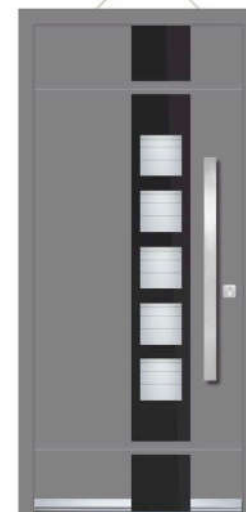

Model PALERMO
RAL boja 9007
Staklo DPL
Aplikacije float kaljene/emajlirane RAL 9005
Rukohvat DOS 950h
Rozeta RPP 50
Zaštita za panel JZP 50