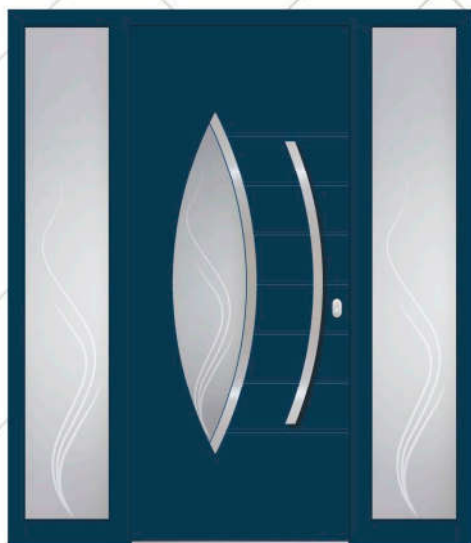

Model ATHENS
RAL boja 7030
Staklo POT
Applikacija POLIRANA
Rukohvat KPR 115h
Rozeta ROP 50

Model ATHENS
RAL boja 5001
Staklo DPG
Applikacija POLIRANA
Rukohvat POA 115h
Rozeta ROP 50
Dosljetilo lijevo i desno DPG