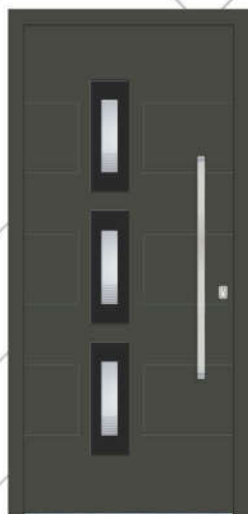

Model MONACO
RAL boja **6015**
Staklo **DPZ**
Aplikacije float kajene/emajlirane **RAL 9005**
Rukohvat **KPR 950h**
Rozeta **RKP 50**