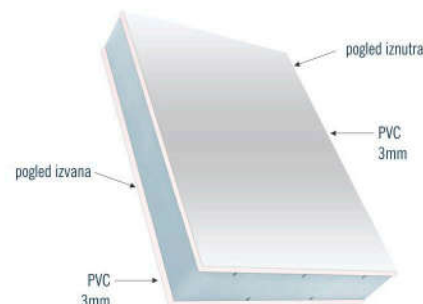

Tehnički podatci dekorativnih panela iz programa Elite, Elite⁺ i Elite Various

Obostrano 3mm aluminij
dimenzije panela -
Standardna dimenzija: 850x2000mm
Posebne dimenzije: 900x2100mm,
1100x2200mm, 1250x2500mm