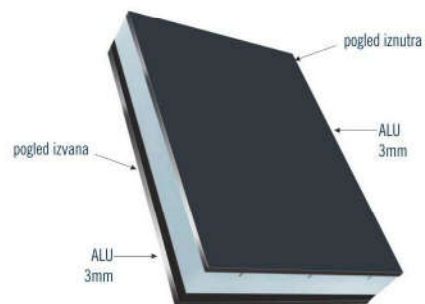

Svi paneli iz programa **Elite** i **Simple** dolaze sa Scotch Brite (češljanim) INOX aplikacijama - INXC.

Polirana INOX aplikacija - INXP - može se isporučiti isključivo uz napomenu pri narudžbi panela.

Tehnički podatci dekorativnih panela iz programa Elite, Elite⁺ i Elite Various

Obostrano 3mm aluminij
dimenzije panela -
Standardna dimenzija: 850x2000mm
Posebne dimenzije: 900x2100mm,
1100x2200mm, 1250x2500mm