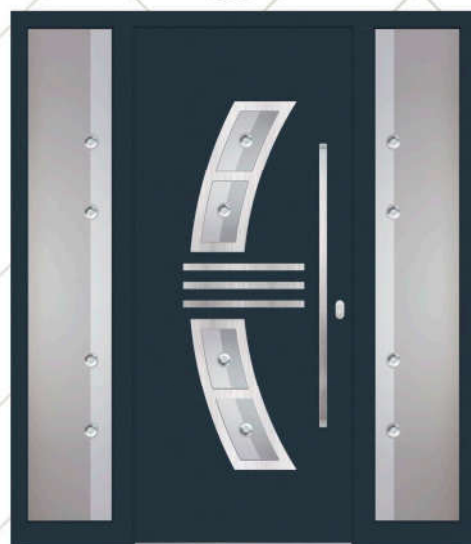

Model MADRID
Boja PUNTO GRIGIO
Staklo DPB
Aplikacije ČESLIJANE
Rukohvat KCR 115h
Rozeta ROP 50
Dosvjetlo lijevo i desno DPB