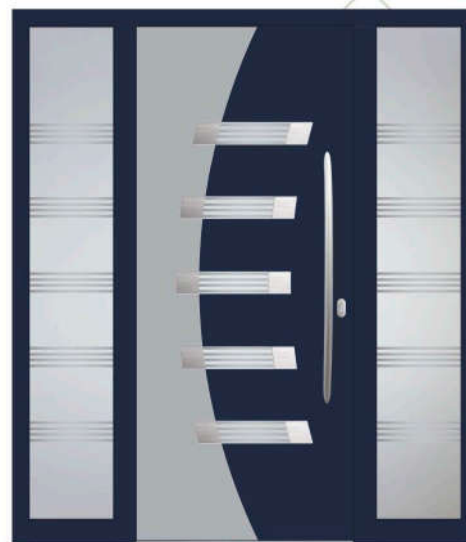

ROMA

Model je dostupan u PVC izvedbi

Model ROMA
RAL boja 7006
Staklo DPJ
Aplikacije POLIRANE
Rukohvat DPR 115h
Rozeza ROP 50
Dovijetlo lijevo i desno DPJ

Model ROMA
RAL boja 7011
Staklo DPC
Aplikacije POLIRANE
Rukohvat KPR 115h
Rozeza RPP 50