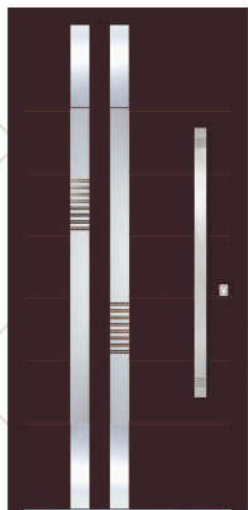

Model CARDIFF
RAL boja 3007
Staklo TOL
Aplikacije POLIRANE
Rukohvat DOK 115h
Rozeta RKP 50