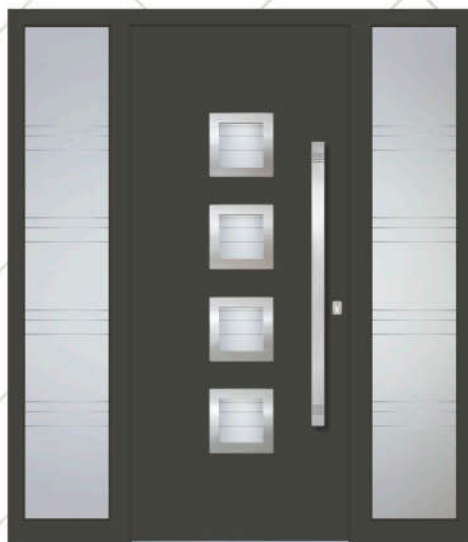

WARSZAWA

Model je dostupan u PVC izvedbi

Model WARSZAWA
Boja 2980077
Staklo FPK
Applikacije ČEŠLIANE
Rukohvat KCR 115h
Rozeta RKP 50
Zaštita za panel PZC 11

Model WARSZAWA
RAL boja 7022
Staklo DPL
Applikacije POLIRANE
Rukohvat DOK 115h
Rozeta RKP 50
Dovijetlo lijevo i desno DPL