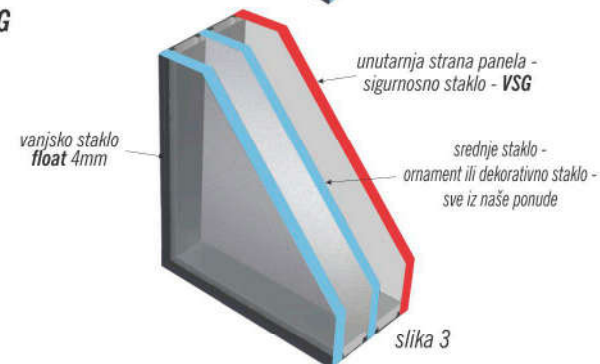

Pri narudžbi panela s troslojnim staklom - obavezno upisati katicu 3G

Pri narudžbi panela s troslojnim sigurnosnim staklom - obavezno upisati katicu VSG (to podrazumijeva da je VSG s unutarnje strane panela).

Pri narudžbi panela s troslojnim sigurnosnim VSG staklom - obostrano - obavezno upisati katicu VSG/O.

Minimalna debljina panela s troslojnim staklom - obostrano float - mora biti 42mm.

Minimalna debljina panela s troslojnim staklom - obostrano VSG - mora biti 44mm.

Na zahtjev kupca možemo izraditi panel tanji od naših preporuka, ali u tom slučaju ne prihvaćamo reklamacije.

Staklo u panelima koji su deblji od 80mm je 4-slojno.