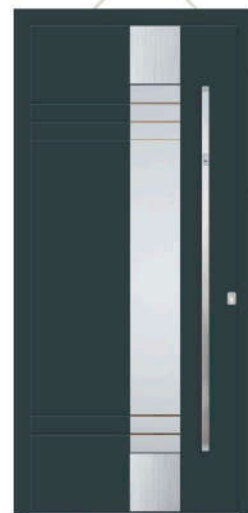

Model SION
RAL boja **7026**
Staklo **DPH**
Applikacije **ČEŠLIJANE**
Rukohvat **KCRF 160h**
Rozeta **RKP 50**