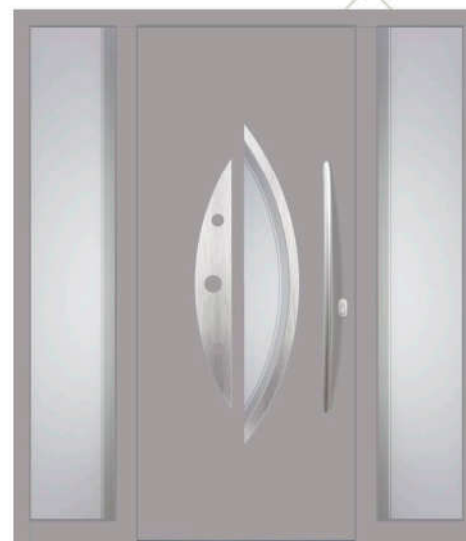

Model AMSTERDAM
RAL boja 7036
Staklo DPA
Aplikacije ČEŠLJANE
Rukohvat OCT 100h
Rozeta ROP 50
Dosljetlo lijevo i desno DPA