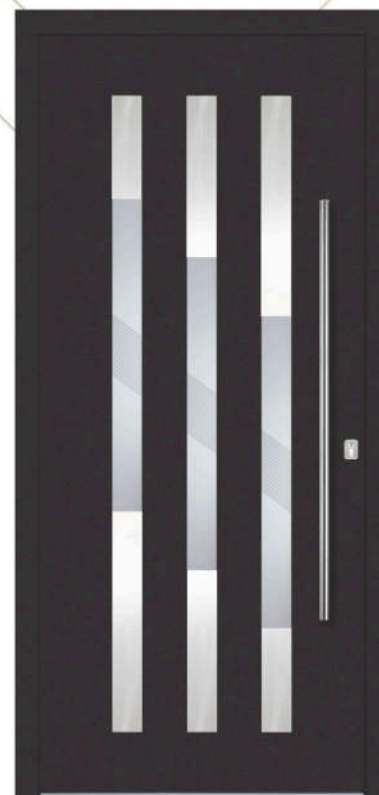

Model **BERLIN**
Boja **PUNTO GRIGIO**
Staklo **DPL**
Applikacije **POLIRANE**
Rukohvat **OPR 115h**
Rozeća **RKP 50**