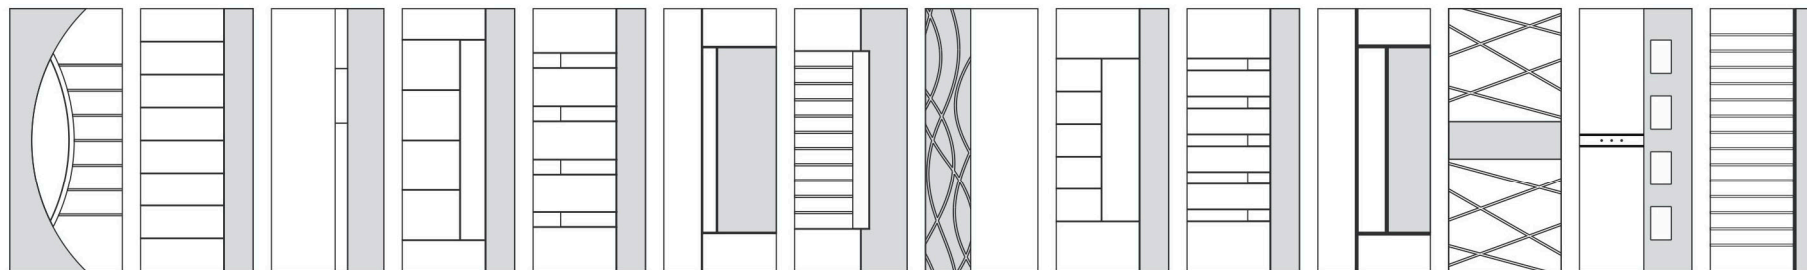

Pozicija dodatnog dekora/ploče na dvobojnom panelu.

Tamniji dijelovi panela označavaju dodatni dekor/ploču.

ATHENS BARCELONA BERN BOLOGNA BRISTOL BRUXELLES EDINBURGH EMMEN GENEVE GHENT GLASGOW GRAZ INNSBRUCK KIEL