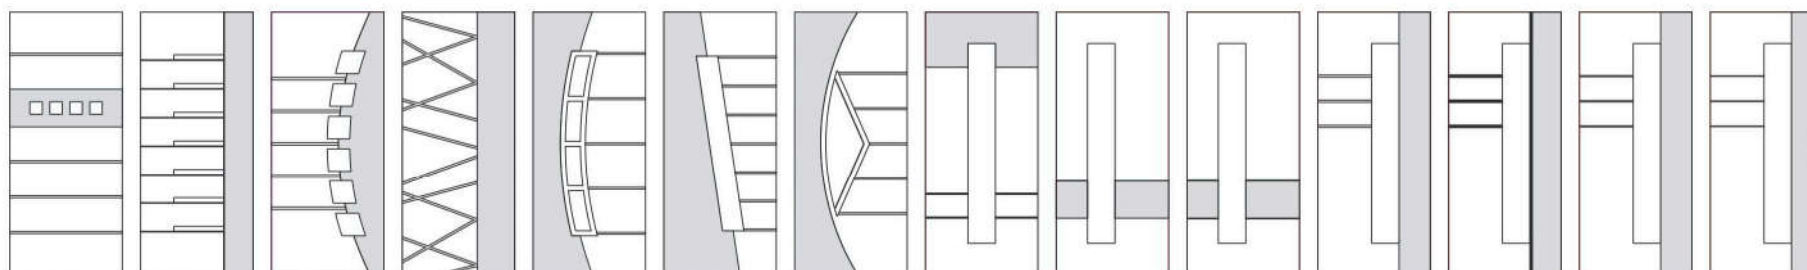

SEVILLA SOFIA THUN TIVOLI VADUZ VERONA ZAGREB AALBORG 3 ALMERE 3 ALMERE 4 AVEIRO 1 AVEIRO 2 AVEIRO 3 AVEIRO 4