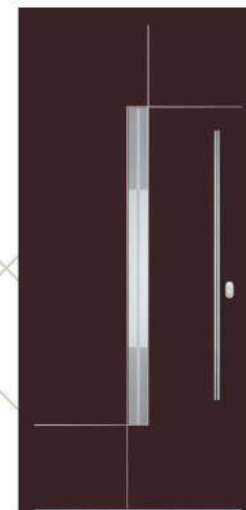

Model NICE
RAL boja 3007
Staklo **DPK**
Intarzije **POLIRANE**
Rukohvat **OPR 115h**
Rozeta **RDP 50**