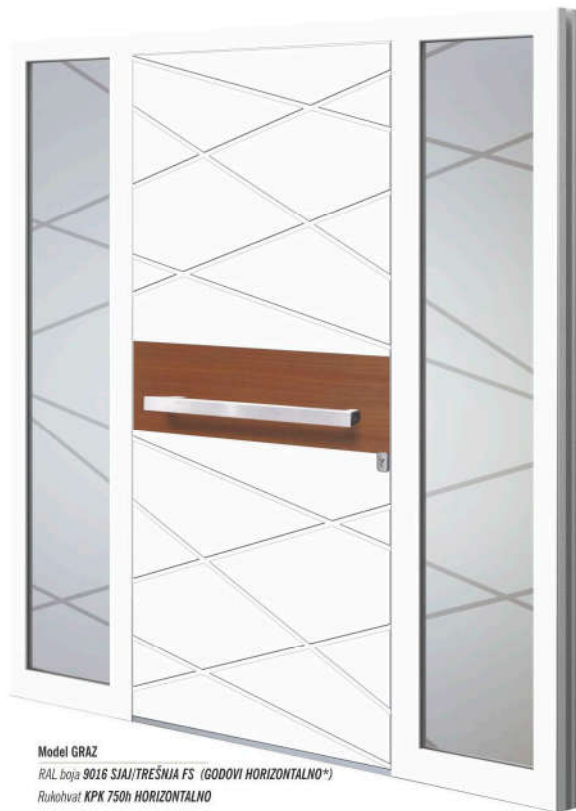

GRAZ

*Model Graz - zbog utora - vanjska ploča panela mora biti iz dva dijela.

Model GRAZ
RAL boja 9016 SJAJ/TREŠNJA FS (GODOVI HORIZONTALNO*)
Rukohvat KPK 750h HORIZONTALNO
Rozeta RKP 50
Dosljetilo lijevo i desno DPL