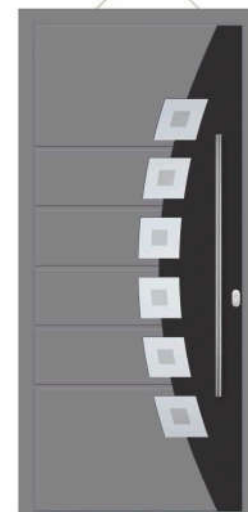

Model THUN
RAL boja 9007/KARBON
Staklo DPR
Rukohvat OPR 115h
Rozeta ROP 50