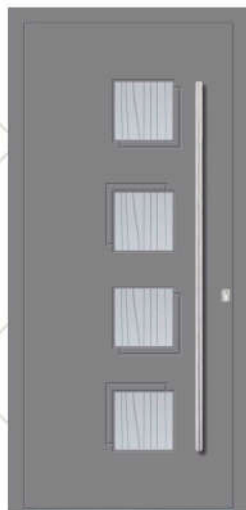

Model PISA
RAL boja **9007**
Staklo **KDP**
Rukohvat **OCR 160h**
Rozeta **RKP 50**