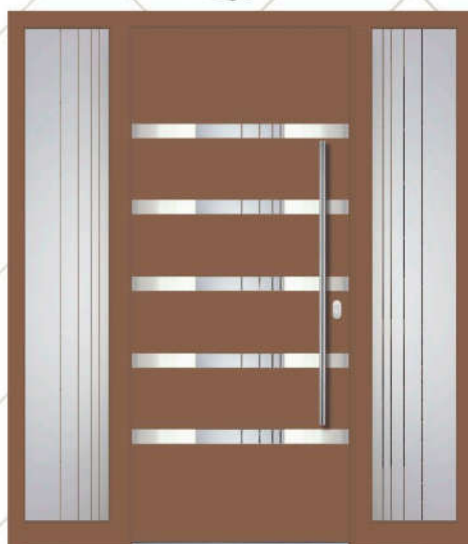

Model LISABON
RAL boja 8008
Staklo DPC
Applikacije POLIRANE
Rukohvat OPR 115h
Rozeta ROP 50
Dovsjetlo lijevo i desno DPC