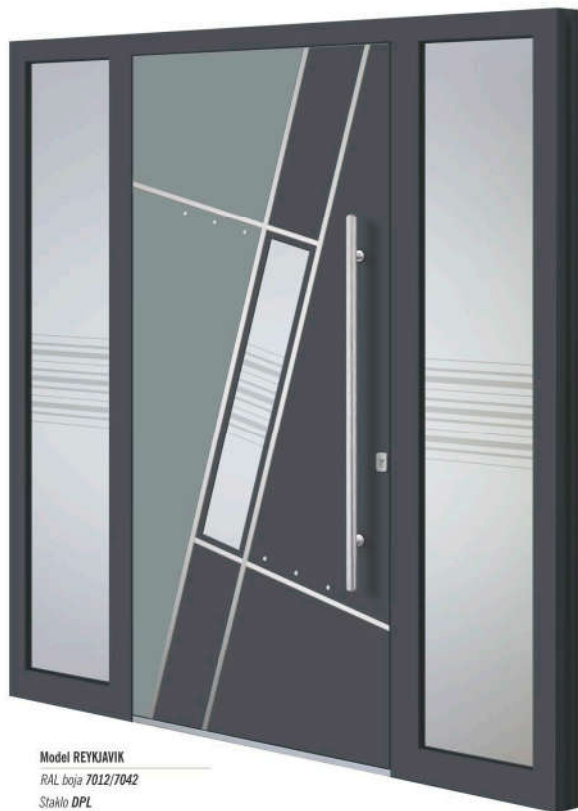

Model REYKJAVIK
RAL boja 7012/7042
Staklo DPL
Intarzije ČEŠLIANE
Rukohvat OCR 115h
Rozeta RKP 50
Dovjetlo lijevo i desno DPL