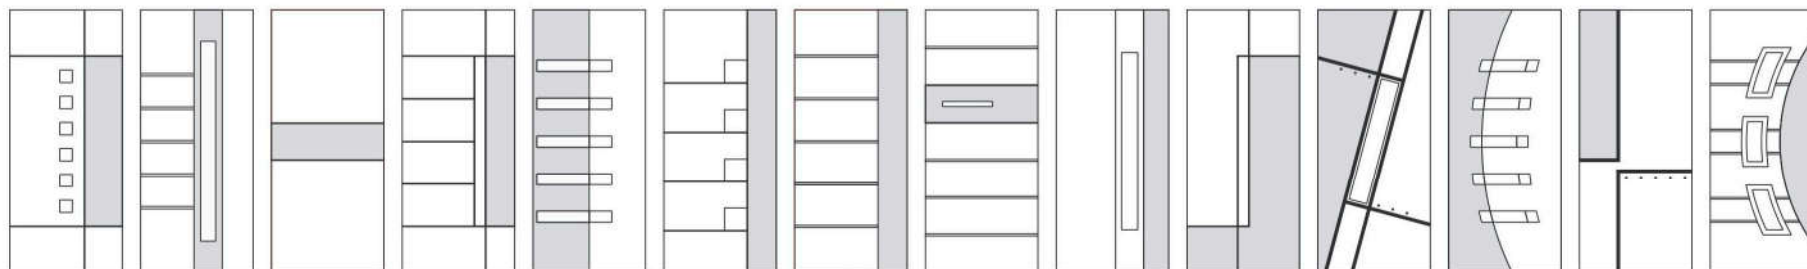

KRAKOW LEIPZIG LINZ LIVERPOOL LONDON MALAGA MALMÖ MONS NAPOLI NICE REYKJAVIK ROMA SAN MARINO SARAJEVO