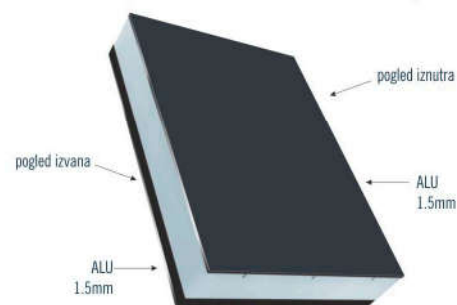

Tehnički podatci dekorativnih panela iz programa Simple

Obostrano 1.5mm aluminij
dimenzije panela -
Standardna dimenzija: 850x2000mm
Posebne dimenzije: 900x2100mm, 1100x2200mm

Presjek panela - obostrano ALU ploče - između kojih je zalijepljen ekstrudirani polistirol izolacija u debljini koja ovisi o debljini panela.

Debljine panela - standardno mogu biti 24, 36 i 40mm. Ostale debljine na upit.